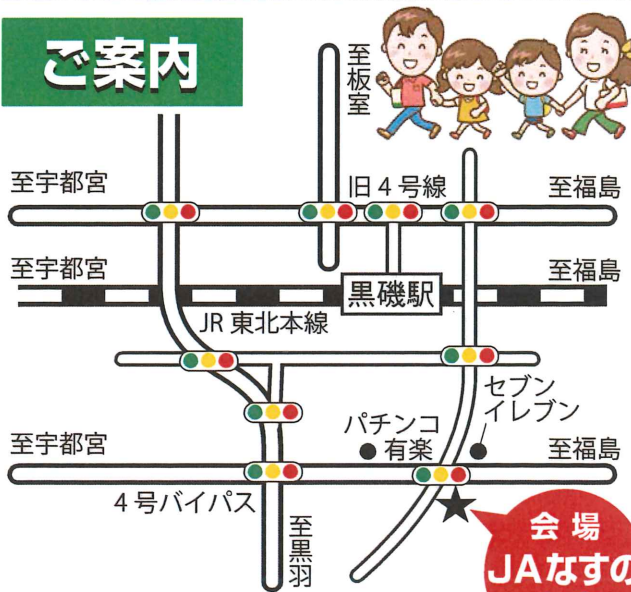

## 7月7日・8日

ご来場の方に  
粗品贈呈

AM9:00~PM3:00

JAなすの経済課  
資材展同時開催

会場 **JAなすの本店** (那須塩原市黒磯6番地1)

今年から会場が  
変わりました!

- ★全メーカー取扱い
- ★中古車展示コーナー
- ★インターネットオークション  
で、車探しもOK。

お気軽に各オートパル  
(営業担当)にご相談下さい。

### ご案内

会場  
**JAなすの  
本店**